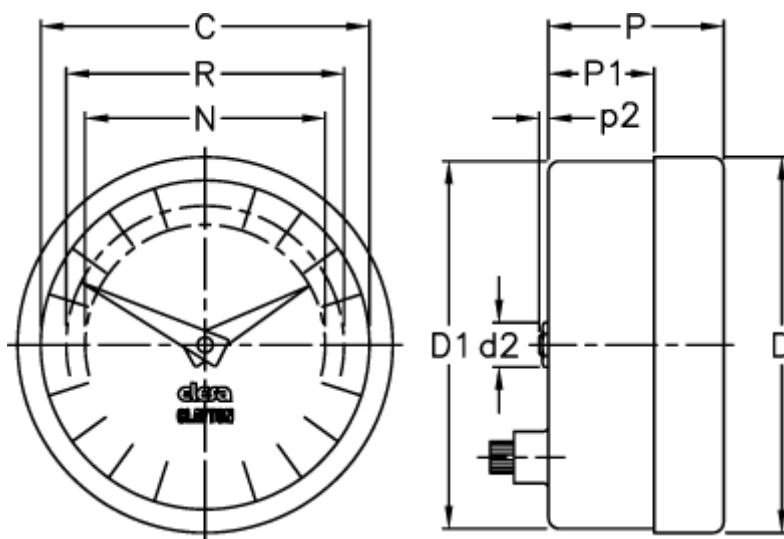

Varenummer: 2307025502
Beskrivelse: E+G Indikator
PA05-0024-S

Mål

C = 102

R = 89

D = 112.7

D1 = 111.0

d2 = 8

N = 76

P = 32

P1 = 18.8

p2 = 1.0